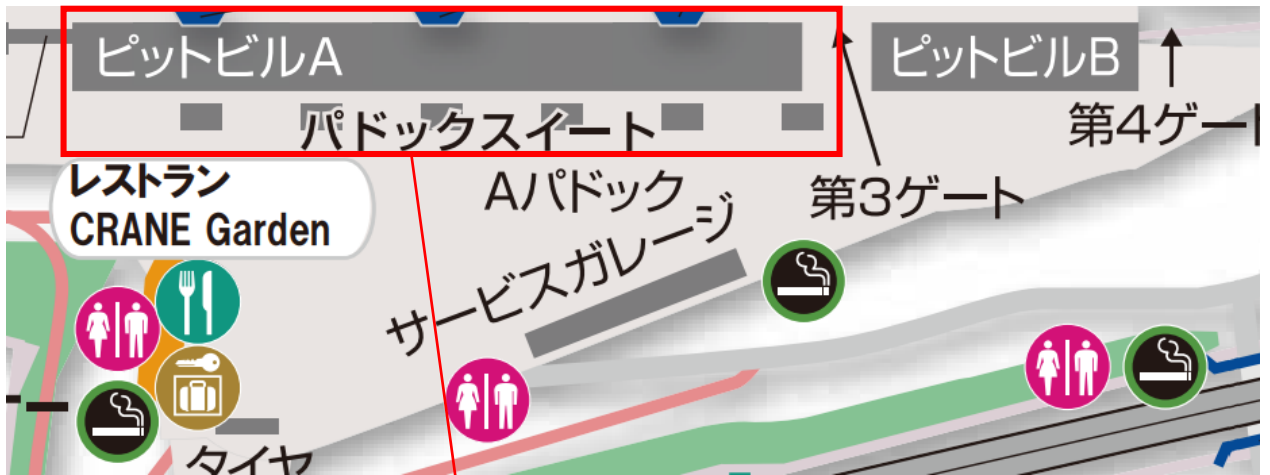

ピット裏の使用方法につきまして

「パドックスイートとパドックスイートの間」のスペースは一切、車両（乗用車、ハイエース系、トラック、積載車、キャンピングカー）など全ての車両の留め置きは禁止いたします。
テントのみ、設営可能とさせていただきます。
共有スペースにつきましては他のチームと仲良くご使用ください。

車両の駐車場所に関するご案内

積載車や、その他の車輛の駐車位置は下記を参照して停めてください。
なお、別途ご案内させていただいております通り、ピット裏＝パドックスイートの横のスペースは、一切車両の駐車はできませんのでご注意ください。

※大きな車がAパドックに停まると、死角が多くできるため接触事故が occurs ます。小さなお子様もいらっしゃいますのでご協力ください。

指定エリアに停めるよう
スタッフが巡回してお声がけいたします。

トラック等以外の
一般車両

ピット裏スペースを除くエリア
(ピット裏スペースはテントのみ可)

P19、Cパドック

- トラック
- 積載車

・P18駐車場

※5h大会では

ピットビルB裏に積載車を停めることはできません。